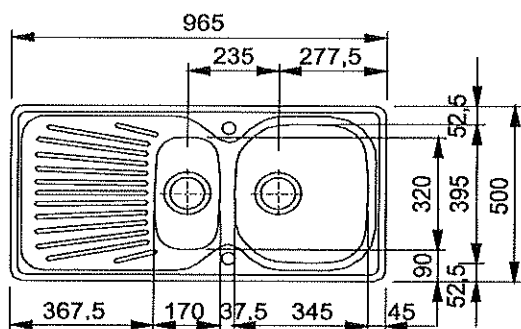

MIKADO

MOX 651

RVS

*Specificaties:*

- 965 x 500 mm
- Uitsparing 945 x 480 mm  
R 22 mm
- Bakken 345 x 395 x 160 mm  
170 x 320 x 80 mm

KAST 600 mm

POLAR

301696

Chroom

*Specificaties:*

- Hoge Druk
- Zwaaihoek 360
- Soepele aansluitslangen
- Kraangat 35 mm
- Afdichting op keramische schijven
- Geleverd met versterking voor montage op RVS Spoeltafels