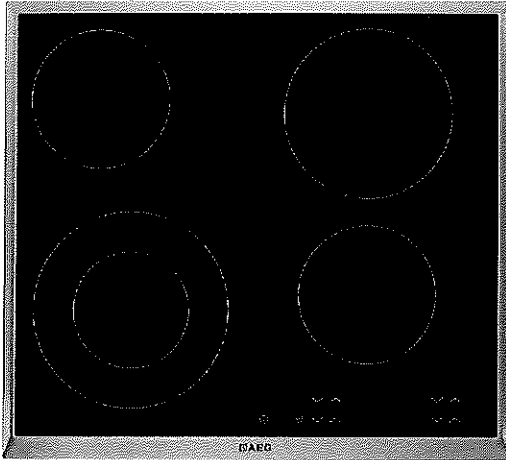

HK624010XB Inbouwkookplaat

Efficiënte aanraakbediening

Dankzij de efficiënte aanraakbediening kunt u snel het warmteniveau van de kookplaat instellen. Het egale oppervlak is gemakkelijk te reinigen en sluit naadloos op uw werkvlakken in de keuken aan.

Vergroot uw kookopties

Doe meer met dit kooktoestel! Dankzij de verlengbare kookzone kunt u gerechten bereiden met behulp van een bredere keuze aan potten en pannen.

Een onmiddellijk overzicht welke gebieden op uw kookplaat nog heet zijn

Dankzij de vooruitpositie van de restwarmte-indicatoren hebt u een onmiddellijk, duidelijk overzicht van alle gebieden op de kookplaat die nog afkoelen.

Meer voordelen :

- Kinderbeveiliging, vergrendelt de kookplaat als deze aanstaat

Kenmerken :

- Vitrokeramische kookplaat
- Kookplaat met bediening
- Kleur: inox
- TouchControl-bediening
- Plaats bediening: vooraan rechts
- Verlichte bediening
- Zone links vooraan: 750/2200W/120/210mm
- Zone links achteraan: 1200W/145mm
- Zone rechts vooraan: 1200W/145mm
- Zone rechts achteraan: 1800W/180mm
- Kinderbeveiliging
- Beveiliging kookplaat: Automatische uitschakeling
- Restwarmte-indicatie: 7 segmenten
- Eenvoudige installatie dankzij modulesysteem
- OptiFix™: voor een extreem snelle installatie
- ProBox™: beschikbaar als optie voor gemakkelijke en veilige installatie boven keukenladen
- OptiFit Frame™ - inox kader

Technische gegevens :

- Inbouwfmetingen (HxBxD) in mm : 38x560x490
- Afmetingen (BxD) in mm : 576x516
- Kleur : inox
- Kookplaat : vitro
- Pottendragers : Geen
- Aansluitwaarde (W) : 6400
- Totaal vermogen gas (W) : 0
- Netspanning (V) : 220-240
- PNC Code : 949 593 332
- Toebehoren in optie : Geen

Productbeschrijving :

Vitrokeramische kookplaat, 60cm