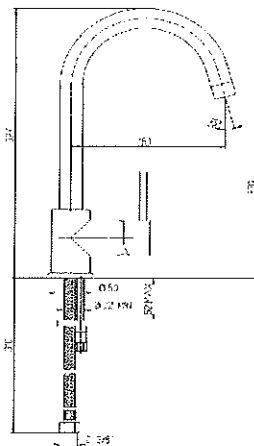

MIKADO

MOX 651

RVS

*Specificaties:*

- 965 x 500 mm
- Uitsparing 945 x 480 mm  
R 22 mm
- Bakken 345 x 395 x 160 mm  
170 x 320 x 80 mm

KAST 600 mm

POLAR

301696

Chroom

*Specificaties:*

- Hoge Druk
- Zwaaihoek 360
- Soepele aansluitslangen
- Kraangat 35 mm
- Afdichting op keramische schijven
- Geleverd met versterking voor montage op RVS Spoeltafels