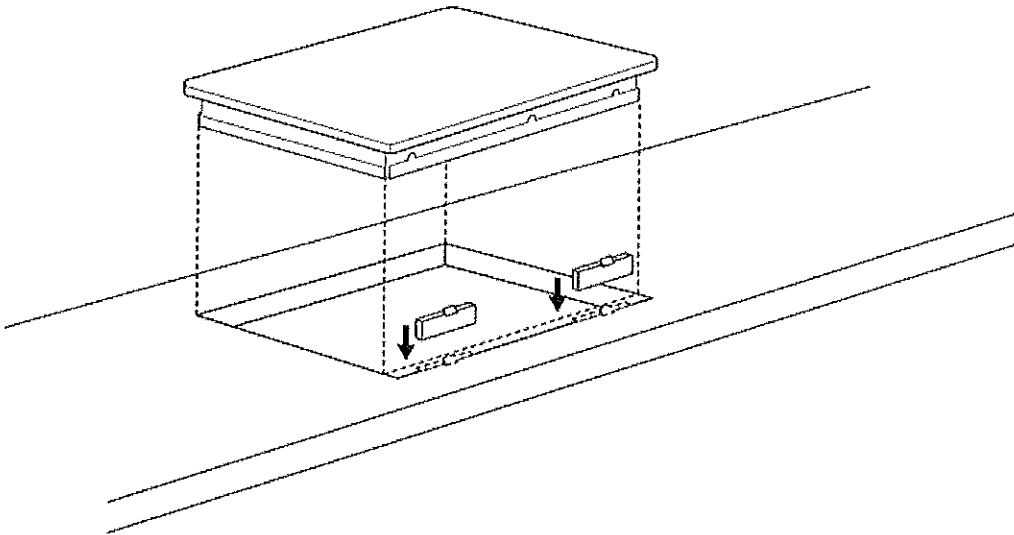

HK624010XB Inbouwkookplaat

PSGBHO100D000003